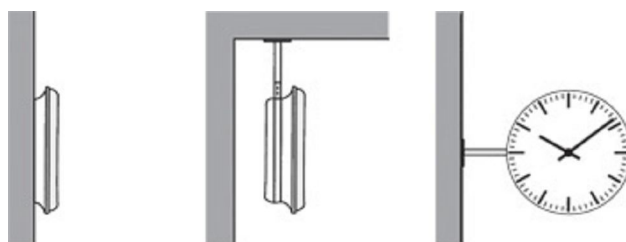

Ur för offentlig miljö

Batteriur – Radiostyrd ur (DCF)

Uren är avsedda för utanpåliggande montage inomhus på vägg eller fritt monterat på konsol.

Hus tillverkat i vitlackerad aluminiumplåt. Vit urtavla med svarta siffror och visare. Sekundvisaren är röd. Urglas i slagseg akryl. Uren drivs med batteri typ LR 1,5 V.

E-nummer	Typ	Vikt	Tjocklek
E-62 700 50	Batteriur 220mm	ca 0,4 kg	60 mm
E-62 700 52	Batteriur 320mm	ca 0,6 kg	60 mm
E-62 700 54	Batteriur 420mm	ca 1,1 kg	70 mm
E-62 700 55	DCF ur 320mm	ca 0,6 kg	60 mm

Montagealternativ se tillbehör till ur