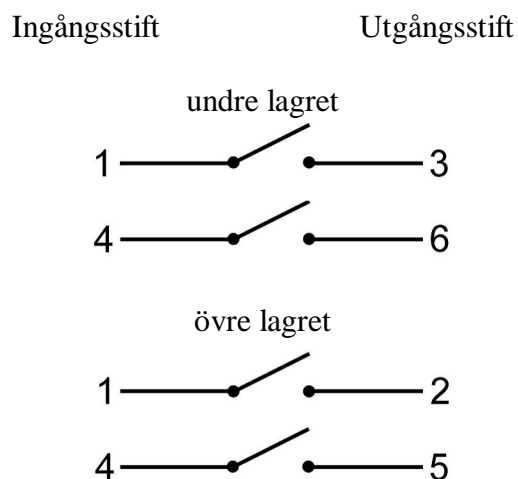

Kopplingschema 4-poligt Timer

Timern är uppbyggd i två lager, övre och undre lagret. Det undre lagret är närmast baksidan (stiftnumrering) på timern.

Timer med växlande kontakter kan special beställas.

TIMERCLOCK