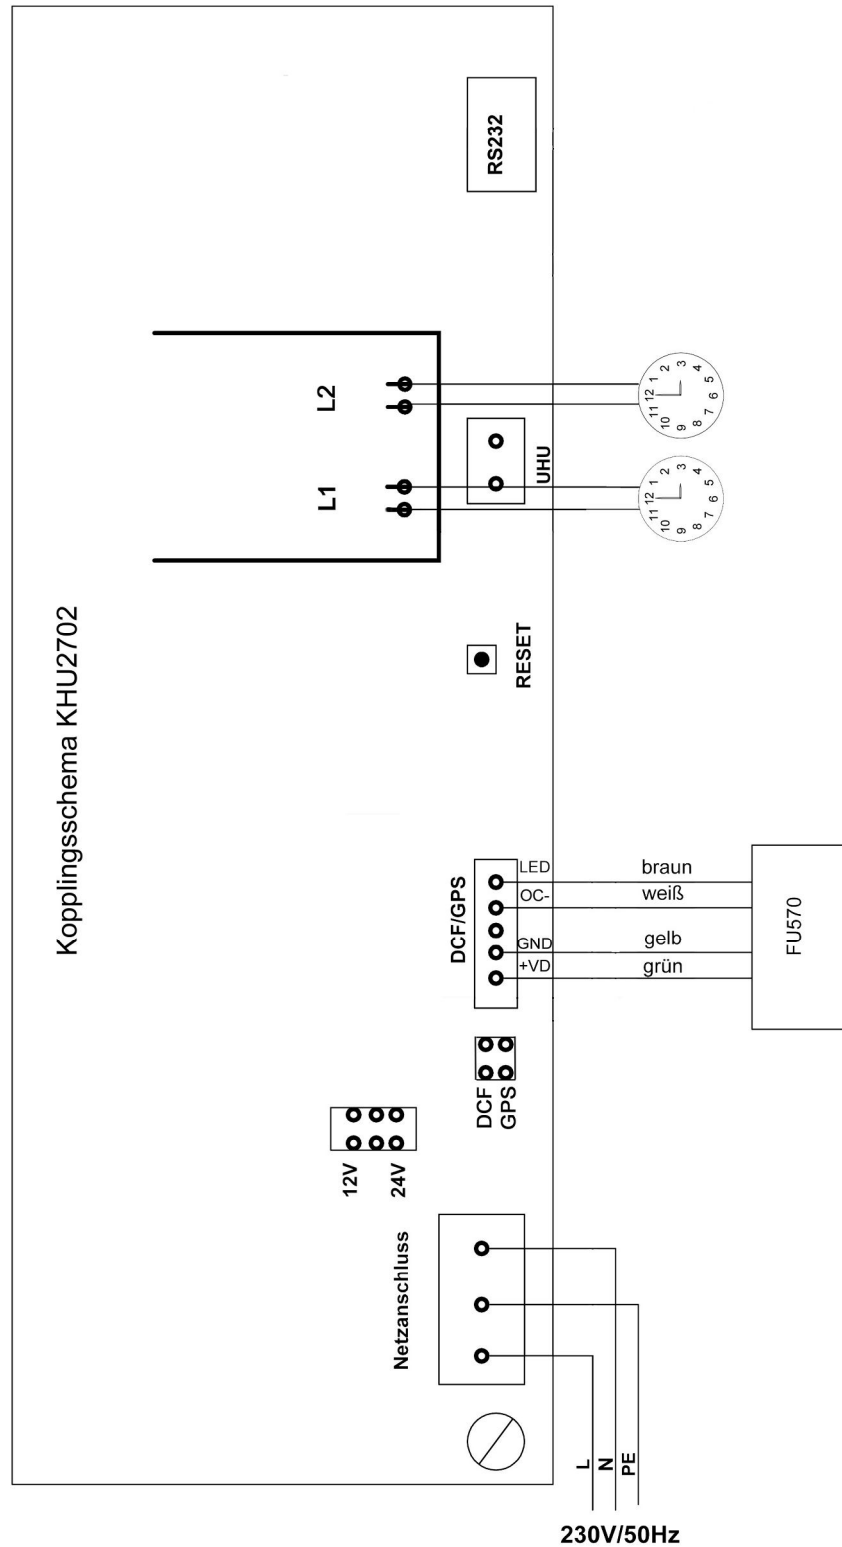

Kopplingschema KHU2702

TIMERCLOCK

Hovaco AB

Industrigatan 17 S-548 31 Hova, Sweden
 Telefon: +46 (0)506-198 80 • Fax: +46 (0)506 198 81
www.timerclock.se • E-mail: order@timerclock.se