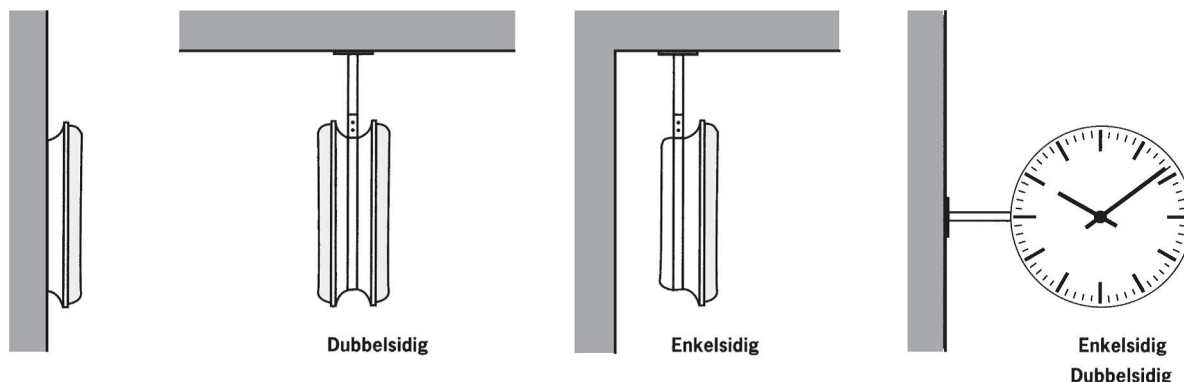

TIMERLOCK

Hovaco AB

Industrigatan 17 S-548 31 Hova, Sweden

Telefon: +46 (0)506-198 80 • Fax: +46 (0)506 198 81

www.timerclock.se • E-mail: order@timerclock.se